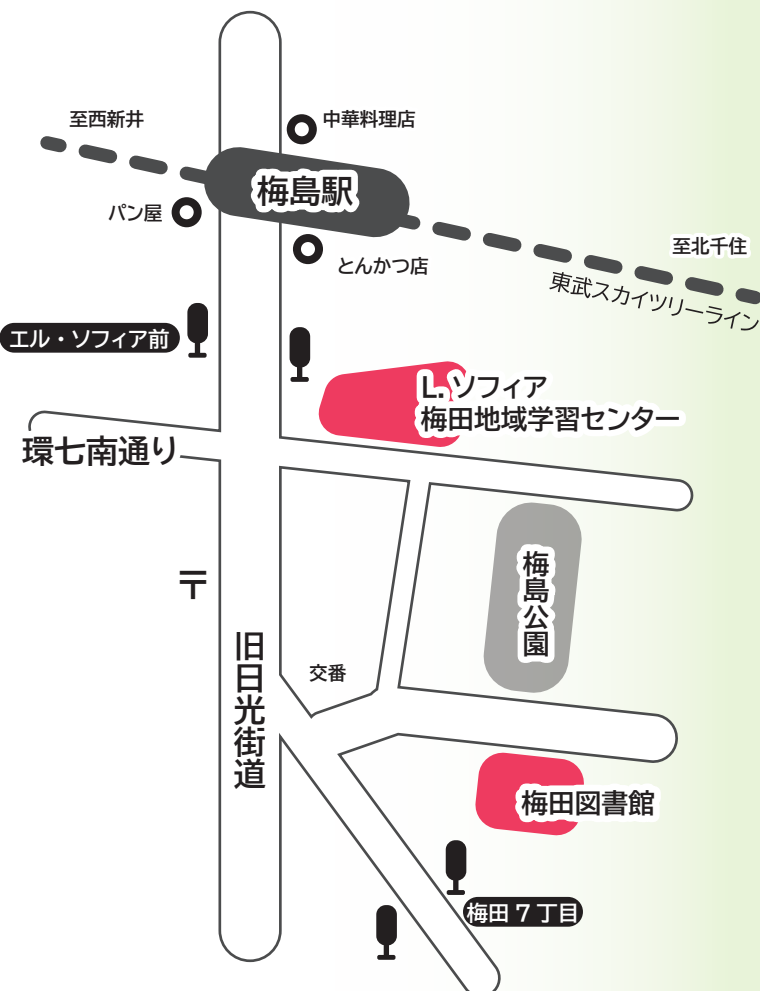

アクセス

梅田地域学習センター

- ◆東武スカイツリーライン「梅島駅」より徒歩 3 分
- ◆都バス王 49 系統（王子駅⇄千住車庫）「エル・ソフィア前」より徒歩 2 分

梅田図書館

- ◆東武スカイツリーライン「梅島駅」より徒歩 9 分
- ◆都バス王 49 系統（王子駅⇄千住車庫）「梅田七丁目」より徒歩 5 分

休館日

梅田地域学習センター・梅田図書館
12月16日（月）

年末年始の休館日

2024年12月29日（日）～
2025年1月3日（金）

※各学習センターで、足立区内 14 センター
すべてのミニコミ紙をご覧になれます。

足立区梅田地域学習センター・体育館・図書館
「かわらばん友（ゆう）」
12月号（No.363 毎月1日発行）

発行／足立区梅田地域学習センター・体育館
〒123-0851 東京都足立区梅田 7-33-1 L.ソフィア内
TEL 03-3880-5322

梅田図書館
〒123-0851 東京都足立区梅田 7-13-1
TEL 03-3840-4646

責任・指定管理者／みんなでつくるあだちの未来共同事業体

最新情報は公式ホームページと SNS でチェック！

ホームページ

X(旧 Twitter)

Instagram