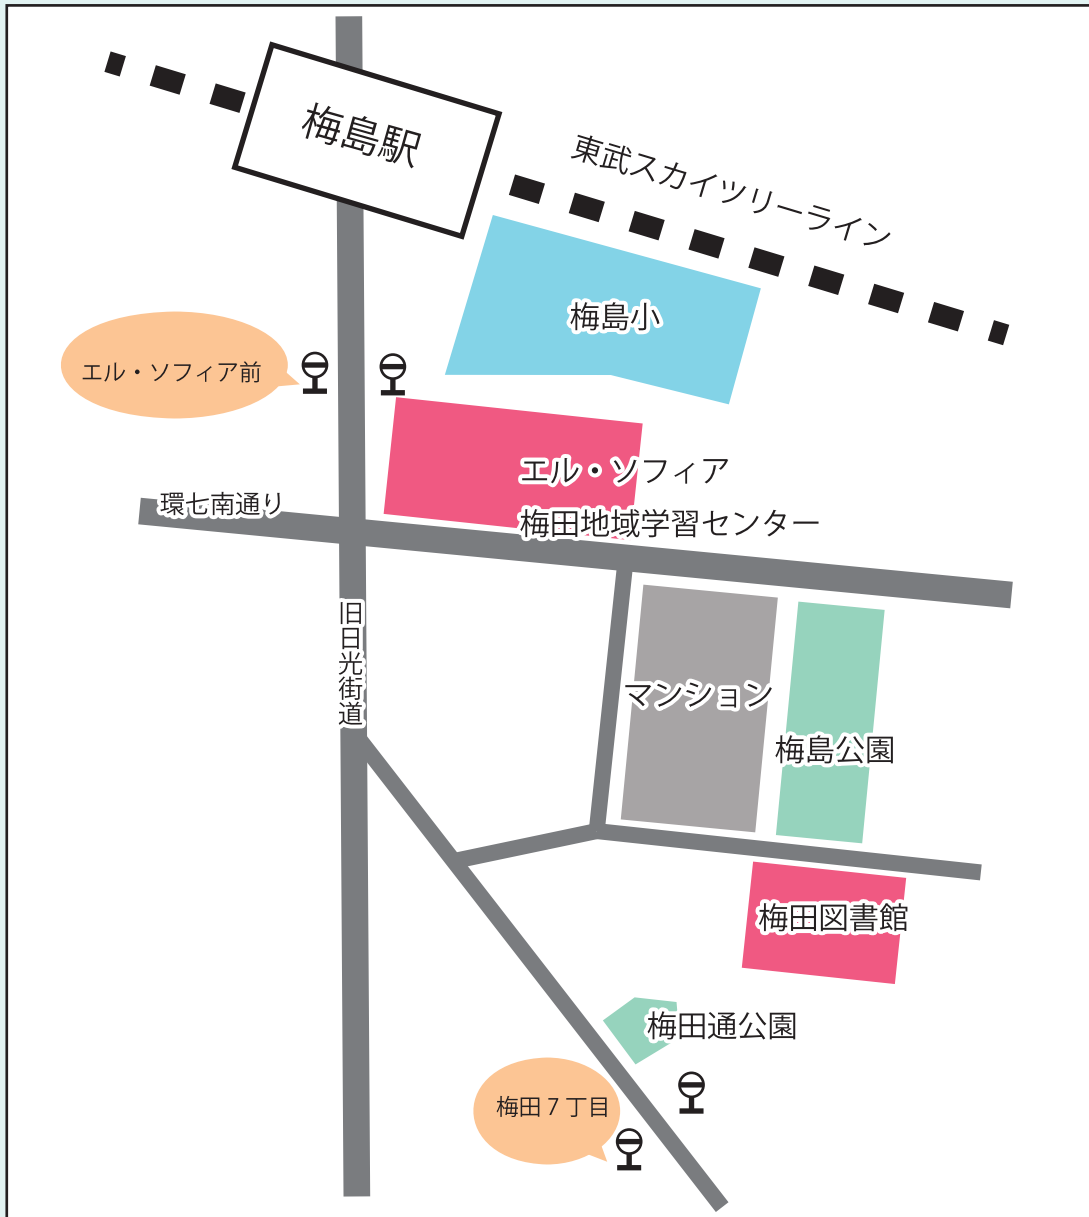

4月20日(木)

チケット販売開始

主催：足立吹奏楽団 共催：足立区
後援：公益財団法人 足立区生涯学習振興公社・東京都一般吹奏楽連盟

足立区新型コロナウイルス感染症拡大防止ガイドラインに則り、感染予防対策を実施しております。

【住所】〒123-0842 東京都足立区栗原1-3-1
【アクセス】東武スカイツリーライン「西新井駅」東口から徒歩3分
【開館時間】午前9時~午後9時30分(こども体験エリアは午後6時まで)
【休館日】毎月第2月曜(祝日の場合は翌日、8月は休館日なし)、元日 ※1・3・9月に連続休館あり
【お問い合わせ・お申し込み】Tel:03-5242-8161 午前9時~午後8時

最新情報・詳細はWEBへ! 検索

※ご来場の皆様には、新型コロナウイルス感染防止対策対応のご理解とご協力をお願いいたします。
※イベントが中止または内容変更になる場合がございます。
※イベント・公演について、定員終了・チケット完売の際はご了承ください。

公式ホームページ

◆各学習センターで、足立区内14センターすべてのミニコミ誌をご覧ください◆

交通案内

梅田地域学習センター

- ・東武スカイツリーライン「梅島駅」より徒歩3分
- ・都バス王49系統(王子駅⇄千住車庫)「エル・ソフィア前」より徒歩2分